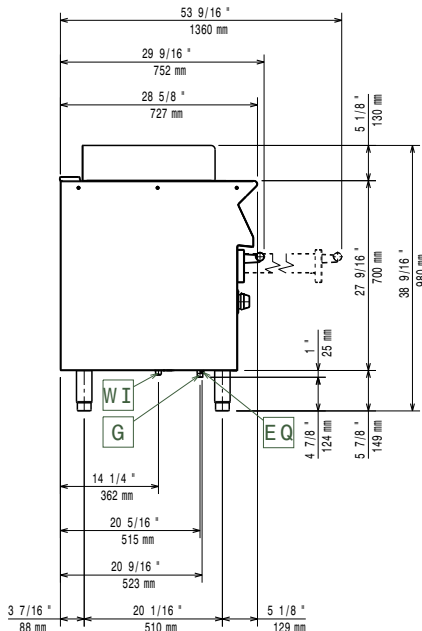

geschikt voor watervulling, de bak is op het front uitneembaar

* Driezijdig uitgevoerd met een in delen afneembare roestvrijstalen spatwand

* 4 roestvrijstalen stelpoten, instelbaar 150 - 200 mm

* IPX4 waterdicht

Front aanzicht

Zij aanzicht

EQ = Equipotentiaal schroef
 G = Gas aansluiting

Boven aanzicht

Gas

Gas vermogen

371237 (E7GRGDGCFU) 8 kW

Standaard gas toelevering

Algemene gegevens

Grillrooster	316x478 mm
Externe afmetingen, lengte	400 mm
Externe afmetingen, breedte	730 mm
Externe afmetingen, hoogte	850 mm
Gewicht, netto	40 kg
Waterdichtheid index	IPX4

Duurzaamheid