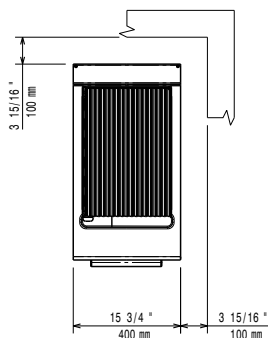

geschikt voor watervulling, de bak is op het front uitneembaar

* Driezijdig uitgevoerd met een in delen afneembare roestvrijstalen spatwand

* 4 roestvrijstalen stelpoten, instelbaar 150 - 200 mm

* IPX4 waterdicht

Constructie

- Alle uitwendige beplating is uitgevoerd in roestvrijstaal met Scotch Brite afwerking.
- Naadloos geperst bovenblad van 1,5 mm dik roestvrijstaal 1.4301 (AISI304).
- Haakse zijkanten zorgen voor een vlakke koppeling met andere units en voorkomen kieren en mogelijke vuilophoping tussen de apparaten.
- IPX4 water protectie.

Front aanzicht

Zij aanzicht

EQ = Equipotentiaal schroef
 G = Gas aansluiting

Boven aanzicht

Gas

Gas vermogen

371237 (E7GRGDGCFU) 8 kW

Standaard gas toelevering

Algemene gegevens

Grillrooster	316x478 mm
Externe afmetingen, lengte	400 mm
Externe afmetingen, breedte	730 mm
Externe afmetingen, hoogte	850 mm
Gewicht, netto	40 kg
Waterdichtheid index	IPX4

Duurzaamheid