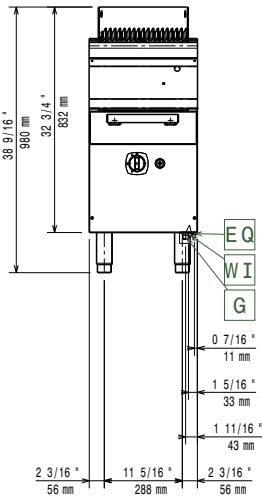

geschikt voor watervulling, de bak is op het front uitneembaar

* Driezijdig uitgevoerd met een in delen afneembare roestvrijstalen spatwand

* 4 roestvrijstalen stelpoten, instelbaar 150 - 200 mm

* IPX4 waterdicht

Constructie

- Alle uitwendige beplating is uitgevoerd in roestvrijstaal met Scotch Brite afwerking.
- Naadloos geperst bovenblad van 1,5 mm dik roestvrijstaal 1.4301 (AISI304).
- Haakse zijkanten zorgen voor een vlakke koppeling met andere units en voorkomen kieren en mogelijke vuilophoping tussen de apparaten.
- IPX4 water protectie.

Front aanzicht

Zij aanzicht

EQ = Equipotentiaal schroef
 G = Gas aansluiting

Boven aanzicht

Gas

Gas vermogen

371237 (E7GRGDGCFU) 8 kW

Standaard gas toelevering

Algemene gegevens

Grillrooster	316x478 mm
Externe afmetingen, lengte	400 mm
Externe afmetingen, breedte	730 mm
Externe afmetingen, hoogte	850 mm
Gewicht, netto	40 kg
Waterdichtheid index	IPX4

Duurzaamheid